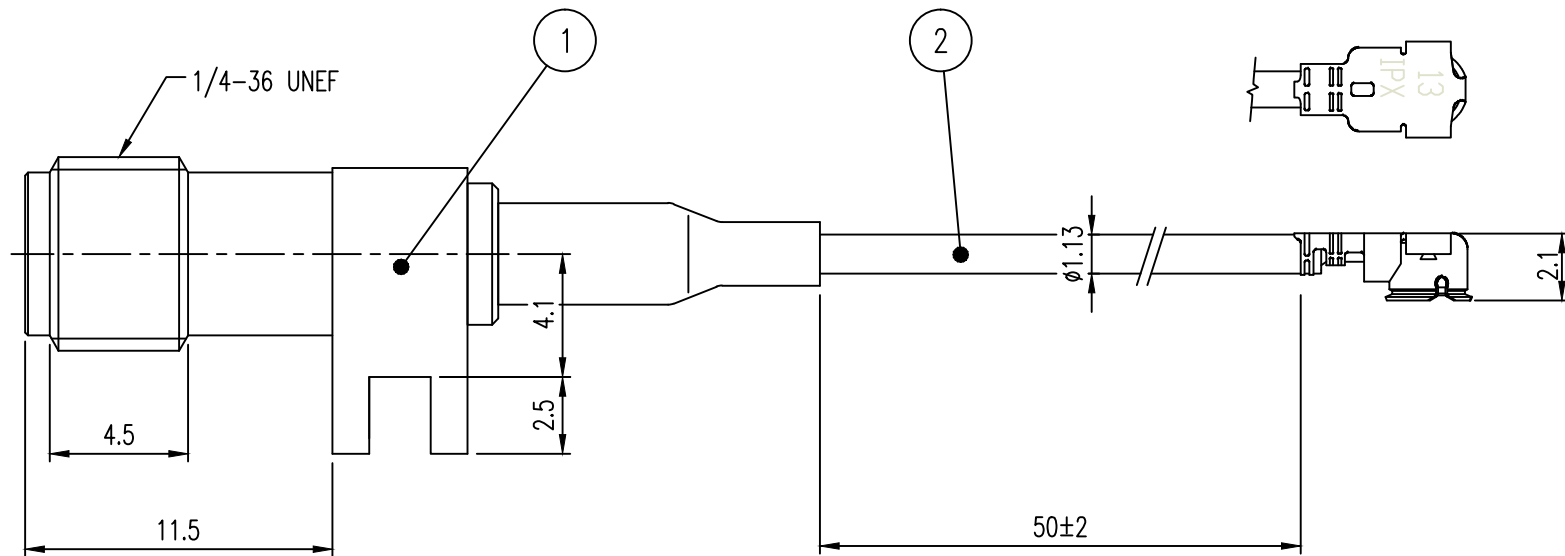

| REVISIONS | | | |
|-----------|-------------|------|----------|
| LTR | DESCRIPTION | DATE | APPROVED |

| 2 | COAX CABLE | 1 | I-PEX | MHF-1 | BLACK |
|----|------------|------|--------|-----------|---------|
| 1 | CONNECTOR | 1 | RF CM | SMA(F)-RA | Ni |
| No | PARTS NAME | Q'TY | VENDER | CODE | REMARKS |

| | | | | |
|--|--|---------------------------|--------------|-----------|
| TOLERANCES DECIMALS ANGLES . * ±0.1 ±1° . ** ±0.05 BREAK ALL SHARP EDGES 0.05~0.08 | | SCALE NONE UNIT mm | REF TITLE | 알 에 프 씨 엠 |
|--|--|---------------------------|--------------|-----------|