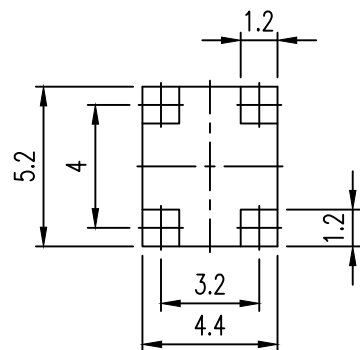

| REVISIONS | | | |
|-----------|-------------|------|----------|
| LTR | DESCRIPTION | DATE | APPROVED |

| 2 | COAX CABLE | 1 | I-PEX | MHF-1 | BLACK |
|----|------------|------|--------|-----------|---------|
| 1 | CONNECTOR | 1 | RF CM | SMA(F)-RA | Ni |
| No | PARTS NAME | Q'TY | VENDER | CODE | REMARKS |

| | | | | |
|--|--|---------------------------|--------------|-----------|
| TOLERANCES DECIMALS ANGLES . * ±0.1 ±1° . ** ±0.05 BREAK ALL SHARP EDGES 0.05~0.08 | | SCALE NONE UNIT mm | REF TITLE | 알 에 프 씨 엠 |
|--|--|---------------------------|--------------|-----------|